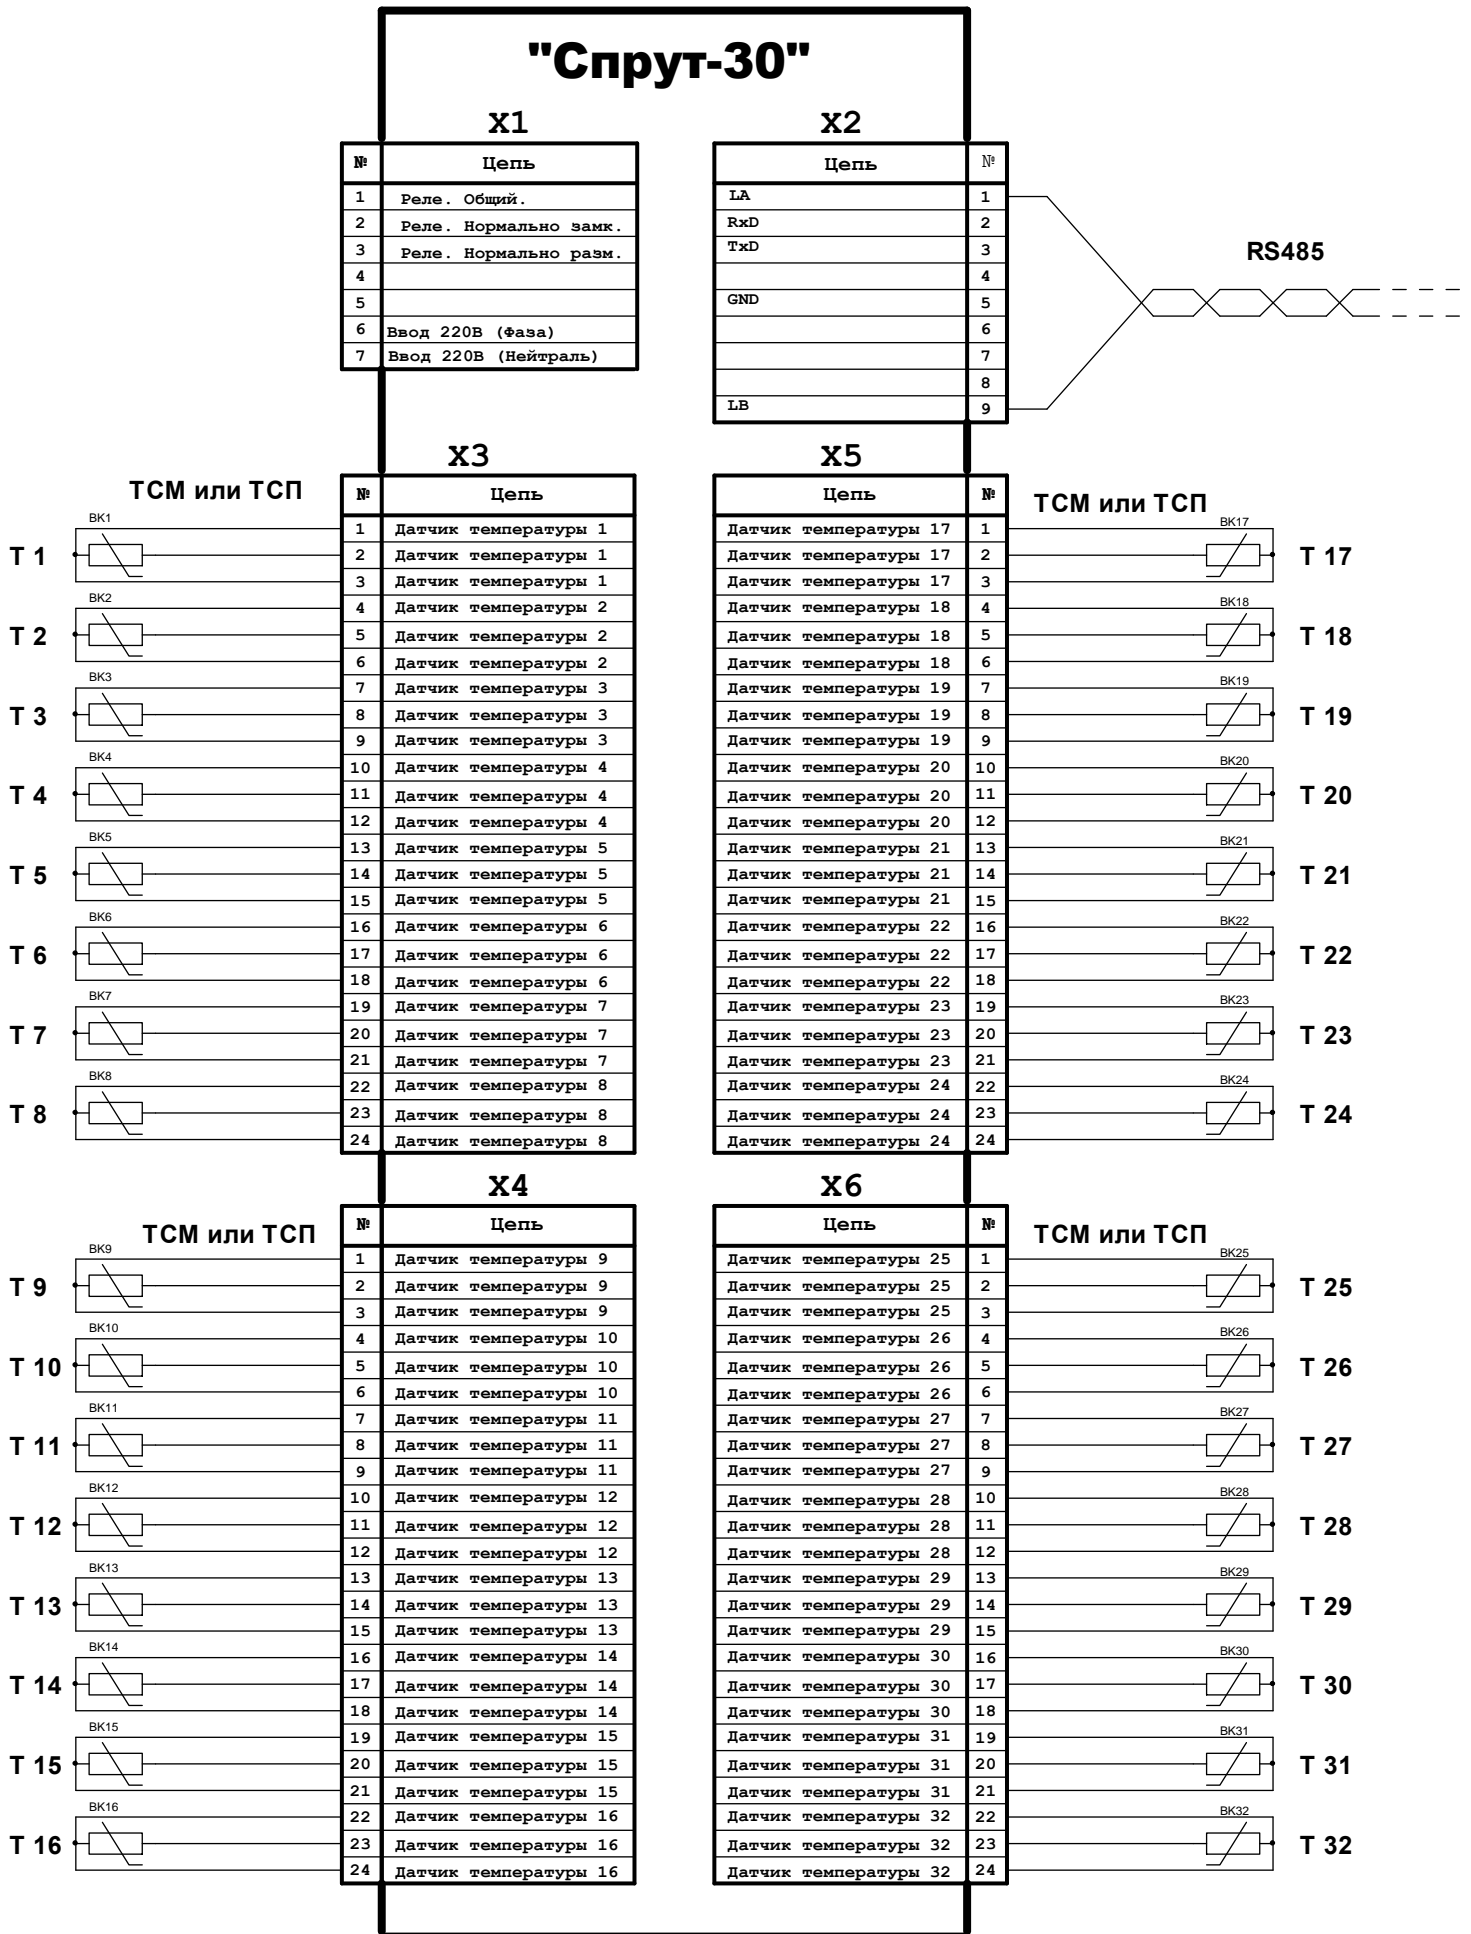

Приложение №1. Схема подключения на 16 термодатчиков.

Приложение №1. Схема подключения на 24 термодатчика.

Приложение №1. Схема подключения на 32 термодатчика.

ТСМ или ТСП

ТСМ или ТСП

ТСМ или ТСП

ТСМ или ТСП