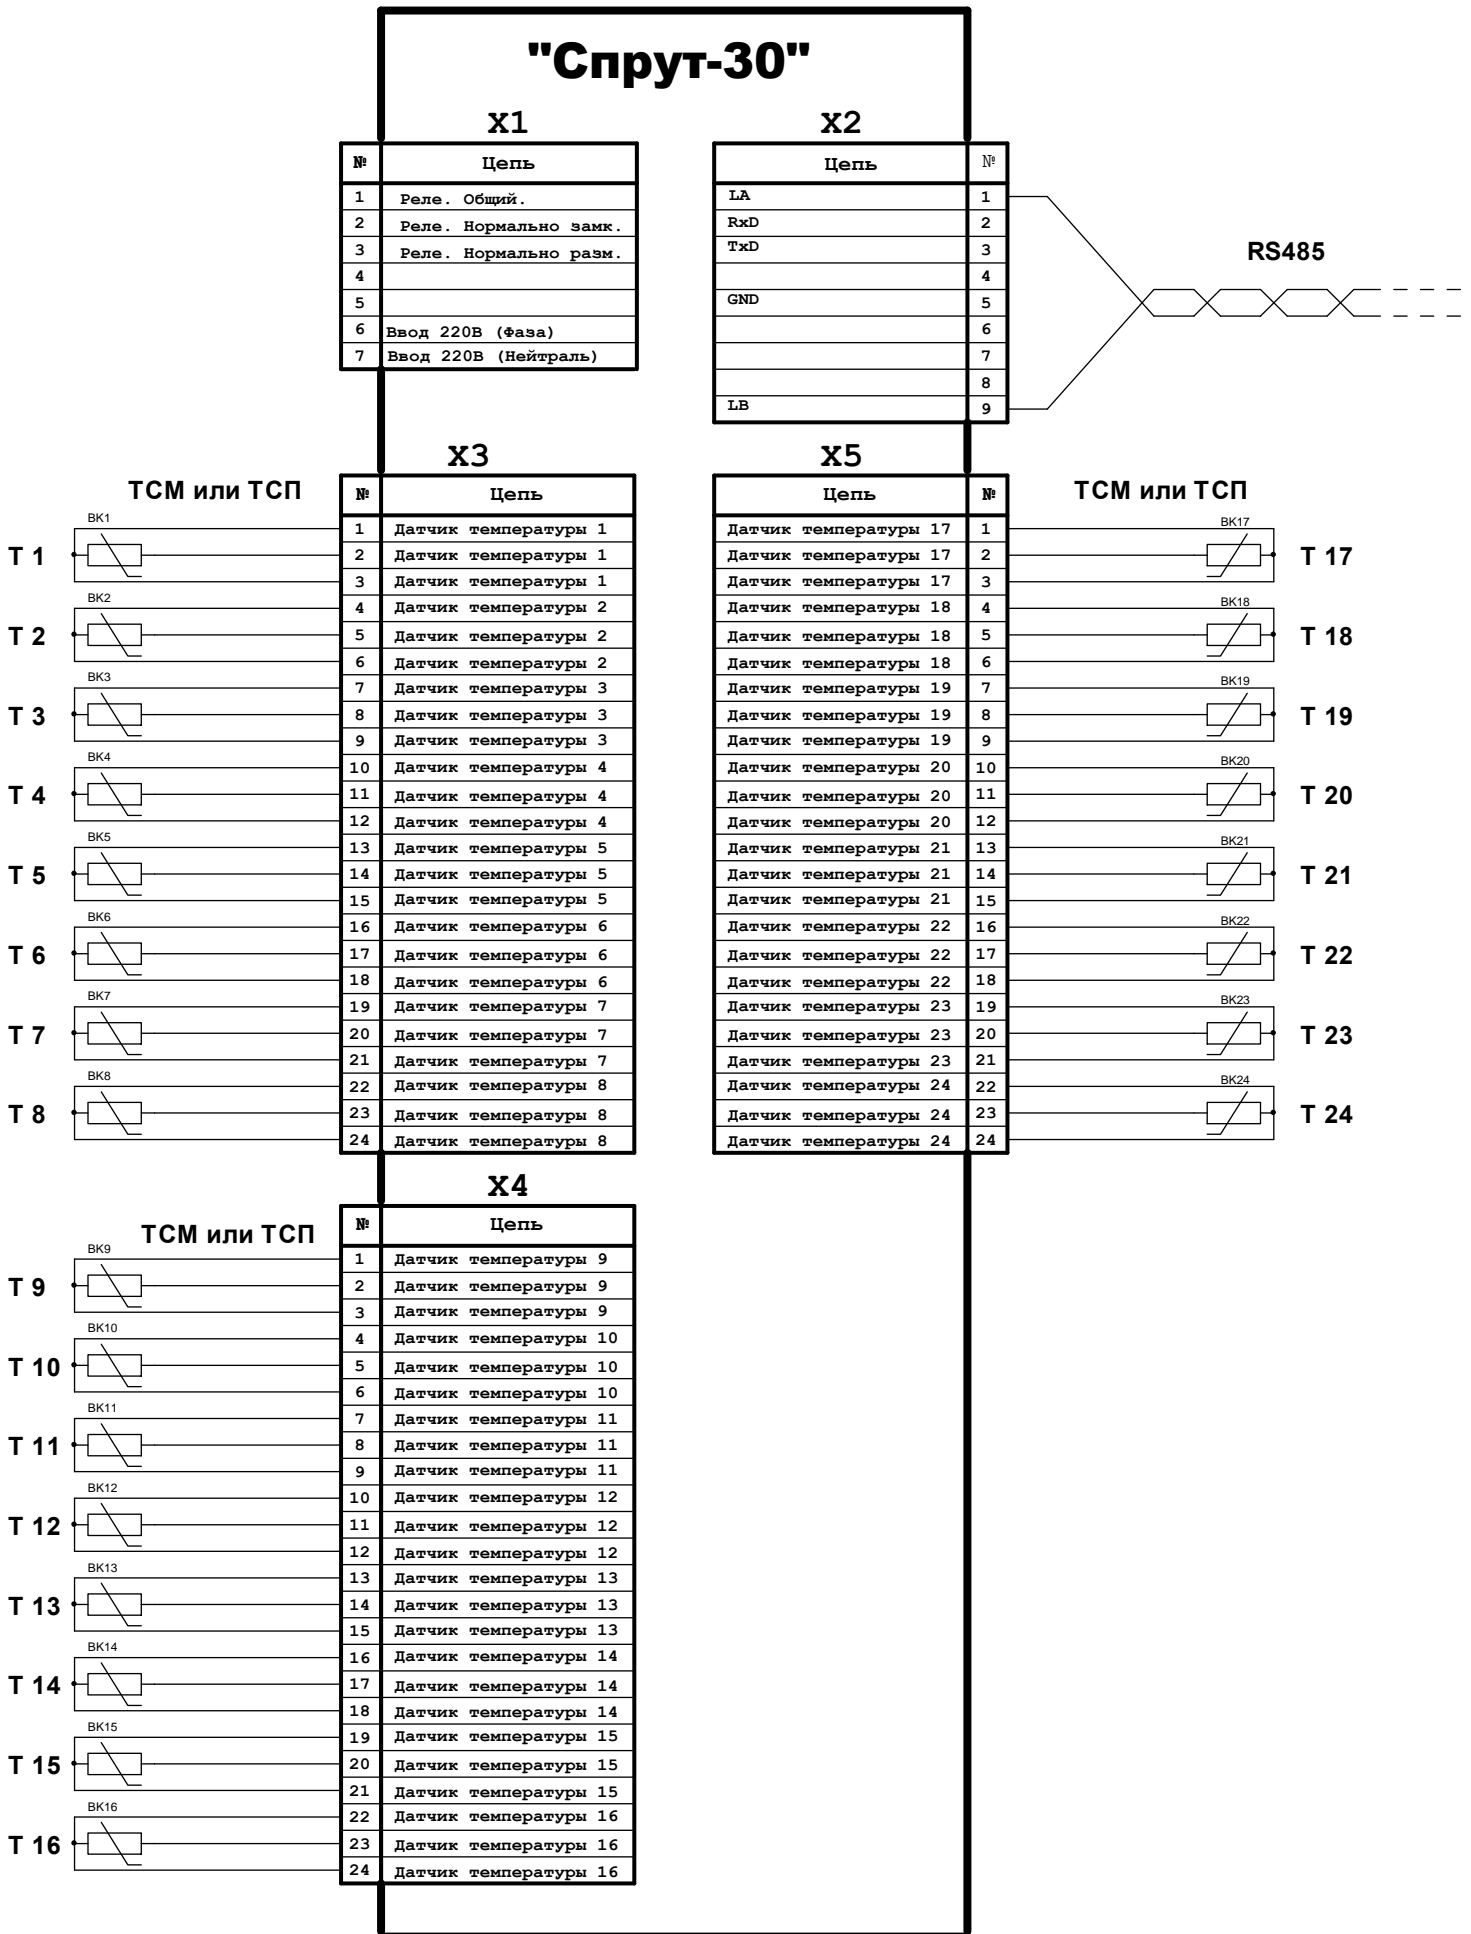

Приложение №1. Схема подключения на 16 термодатчиков.

Приложение №1. Схема подключения на 24 термодатчика.

Приложение №1. Схема подключения на 32 термодатчика.

ТСМ или ТСП

ТСМ или ТСП

ТСМ или ТСП

ТСМ или ТСП